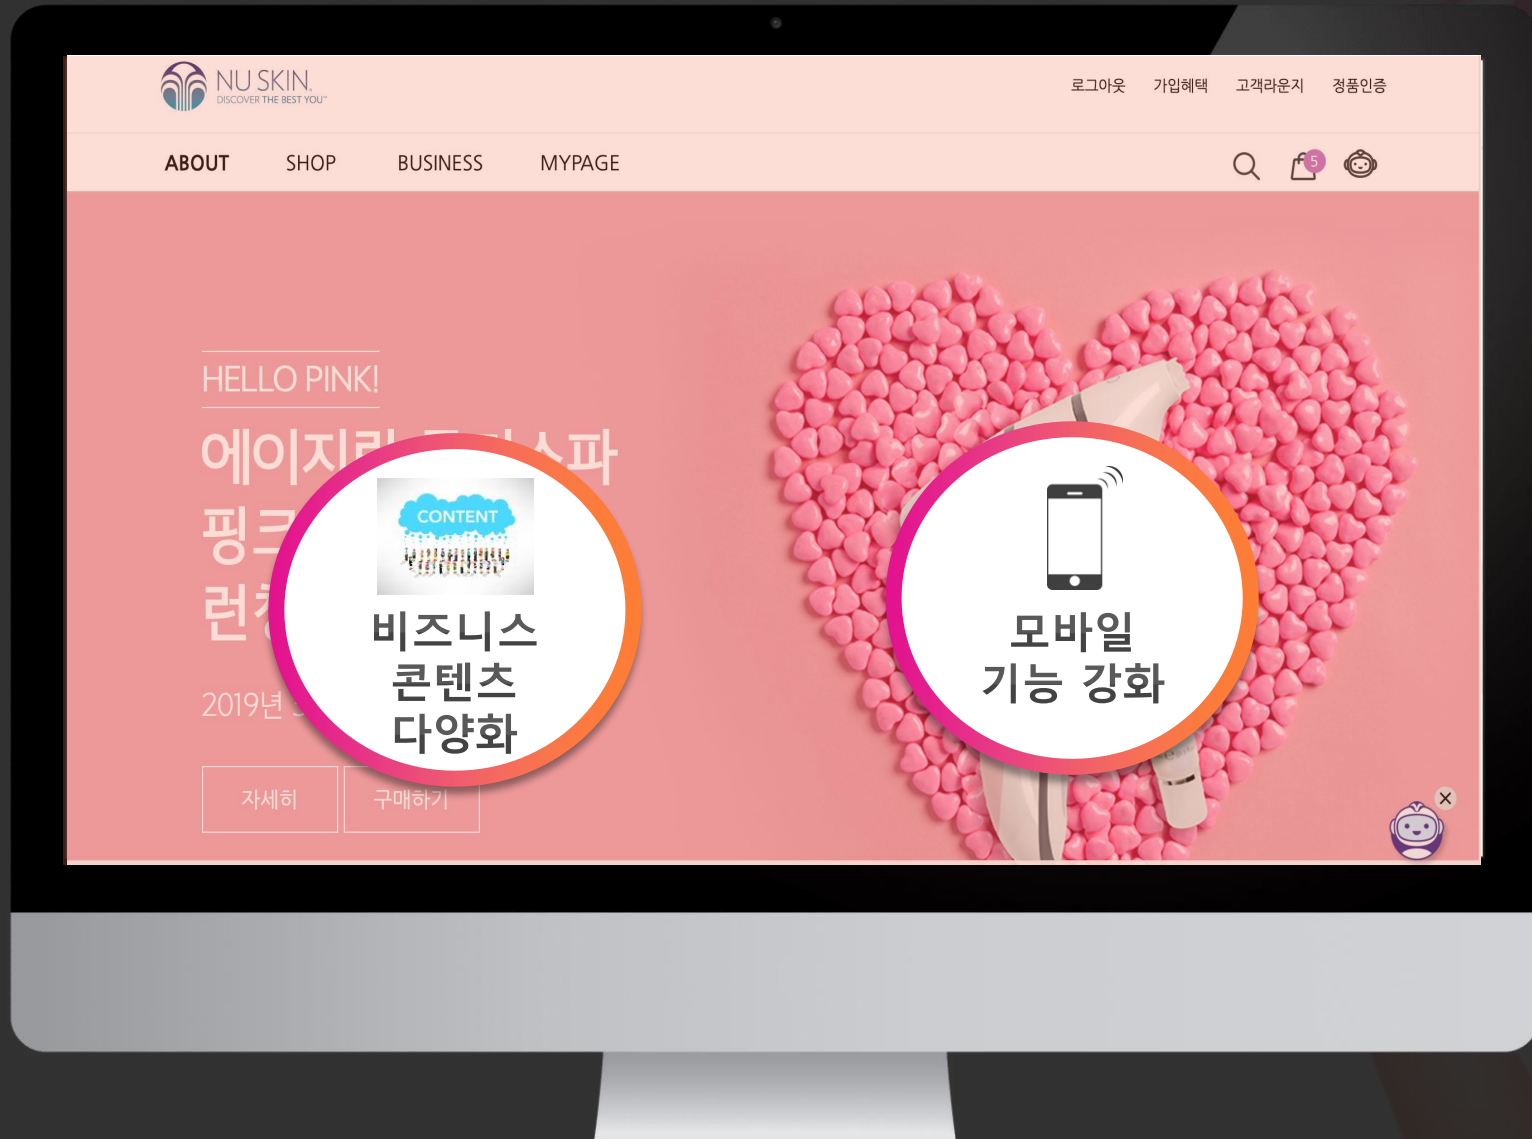

이용 후기 남기기
(로그인 시)

뷰리의 새로운
답변은 N 표시

답변의 적절성
평가하기

비즈니스 관리 기능이 강화되는 '뉴스킨몰'

2020년

개인 쇼핑물 기반 비즈니스 지원 툴

지우는 순간에도 빛나는 피부

에이지락 루미스파