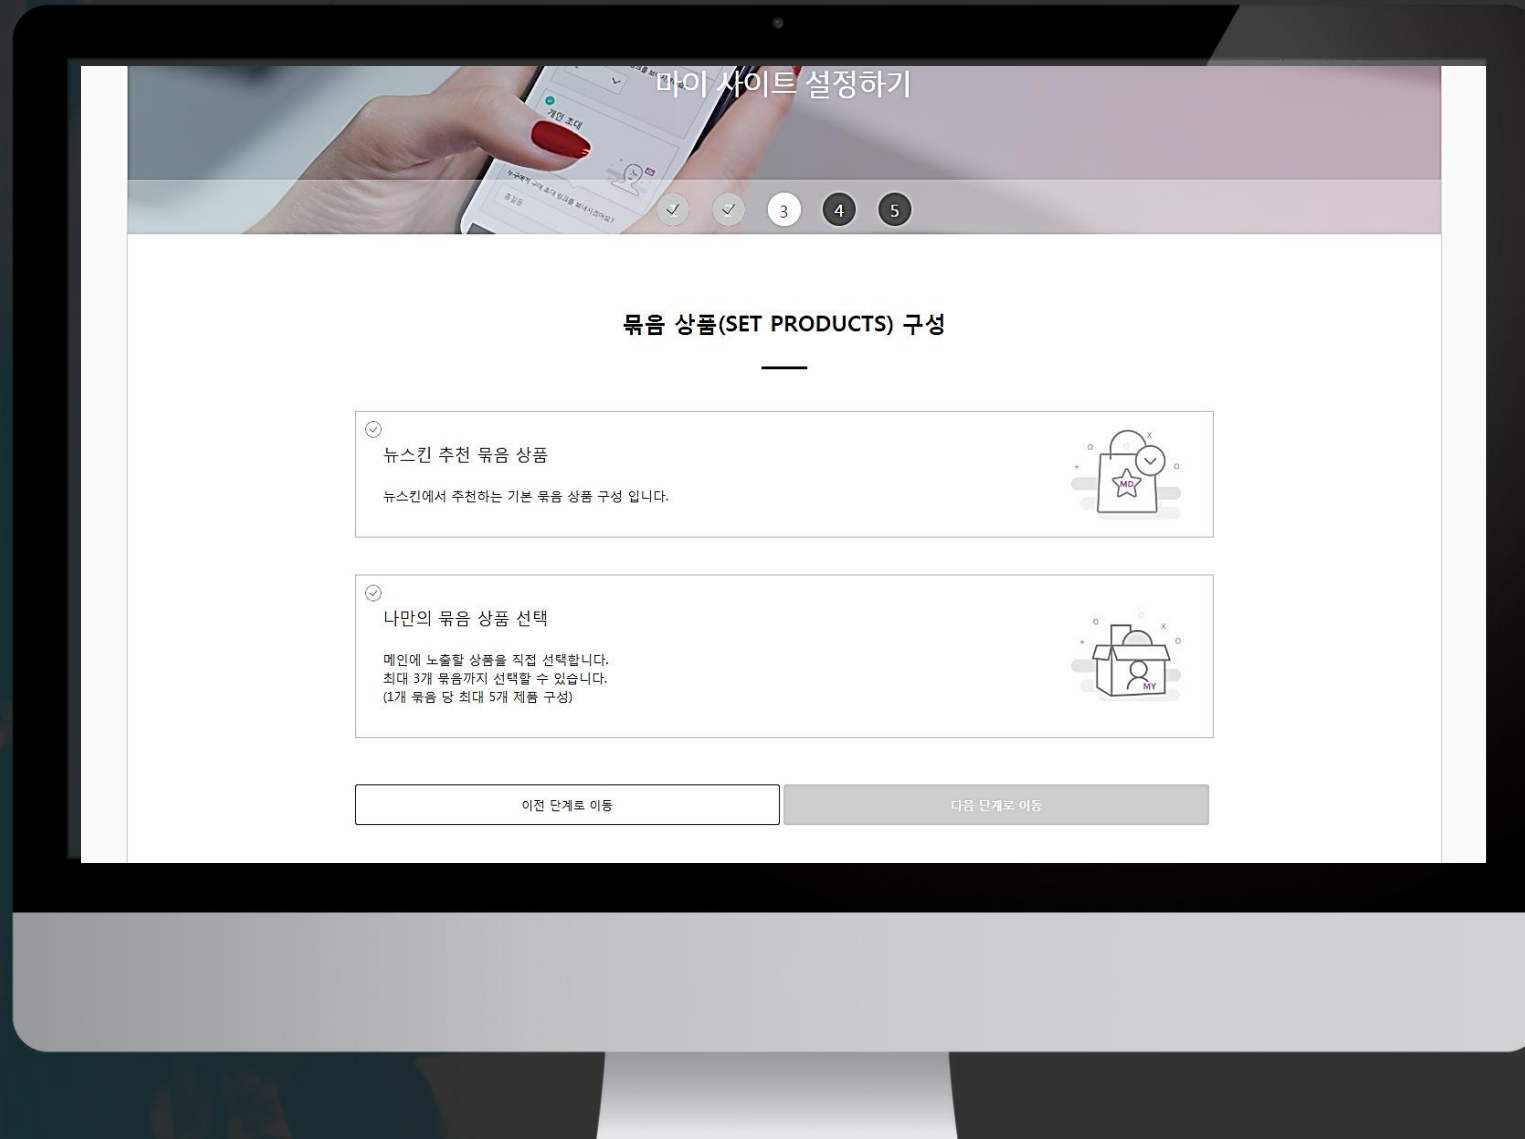

이전 단계로 이동

다음 단계로 이동

Step 1. 개설하기 – 추천상품 설정

Step 1. 개설하기 – 묶음상품 설정

Step 1. 개설하기 – 개인 프로필 작성 (이름, 이메일, 전화번호, 소셜미디어)

마이 사이트 설정하기

마이 사이트 프로필 작성

붉은색 별표(*)는 필수 입력 사항입니다.

대표 이미지(사진)

찾아보기

이름 또는 닉네임 *

이메일 *

전화번호 *

Step 1. 개설하기 – 미리보기

Step 1. 개설완료

Step 1. 개설완료