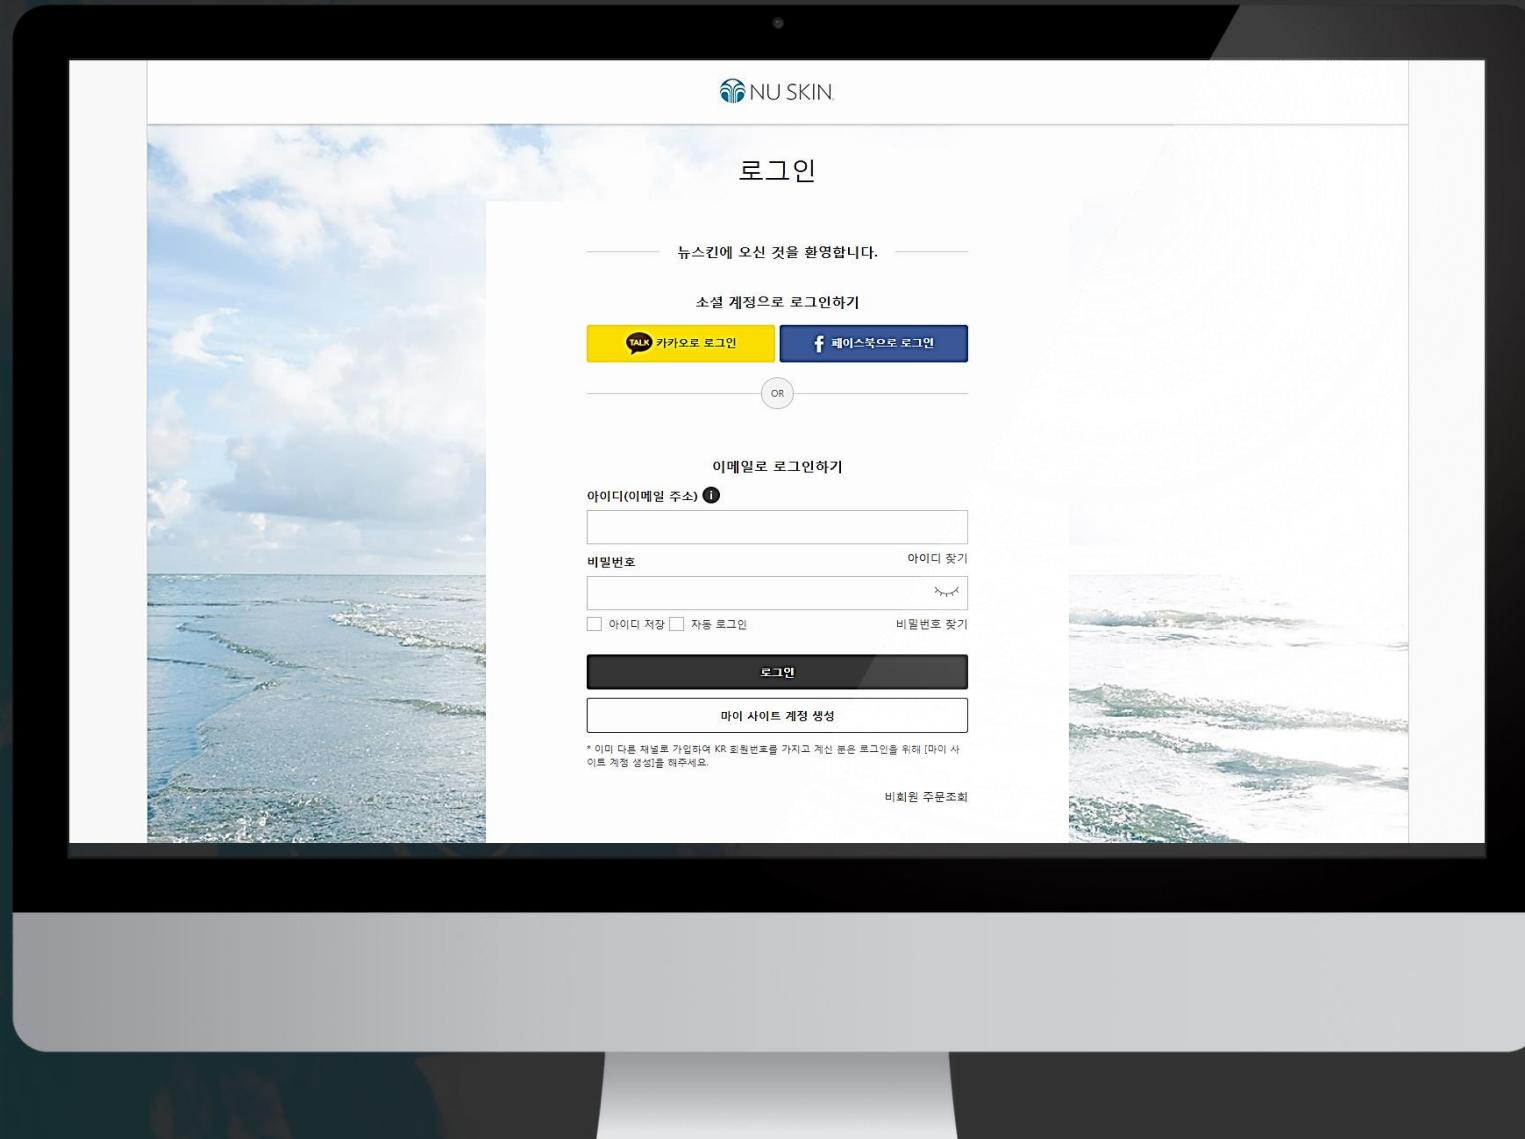

회원 가입 초대

- ✓ 간편 회원가입
- ✓ 글로벌 회원가입 링크
- ✓ 뉴스킨몰과 로그인 연계

Step 1. 개설하기

me.nuskin.co.kr

Step 1. 개설하기 - 로그인

Step 1. 개설하기 – 마이 사이트 주소 설정

Step 1. 개설하기 – 사이트 이름 및 인사말 지정

마이 사이트 설정하기