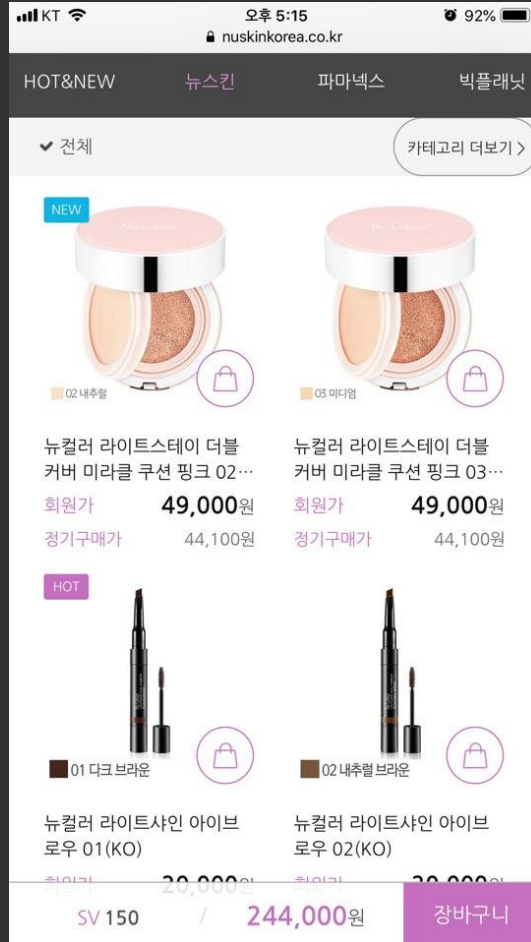

트렌디한 감성의 뉴스킨몰

HELLO PINK!

에이지락 루미스파 핑크 & 액센트 런칭 프로모션

2019년 3월 5일 (화) 오전 10시 ~

자세히

구매하기

더 세련되고
심플한 디자인

더 편리해진
모바일 쇼핑