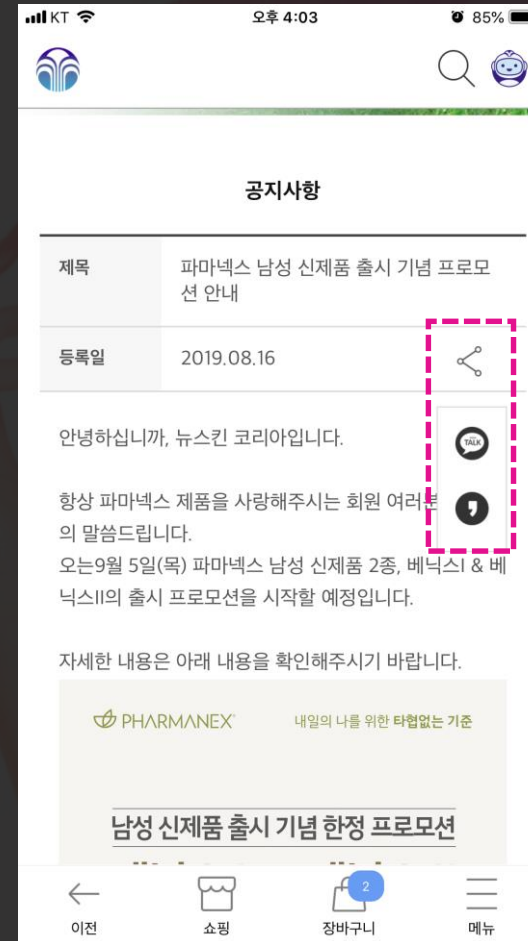

트렌디한 감성의 뉴스킨몰

HELLO PINK!

에이지락 루미스파 핑크 & 액센트 런칭 프로모션

2019년 3월 5일 (화) 오전 10시 ~

자세히

구매하기

더 세련되고
심플한 디자인

더 편리해진
모바일 쇼핑

더 간편하고 빠른
제품 검색

제품정보 공유

공지사항 공유

뷰리

고객센터 챗봇

뷰리에 사용된 기술
: 자연어 이해 (Natural Language Understanding)

인공지능

자연어
이해