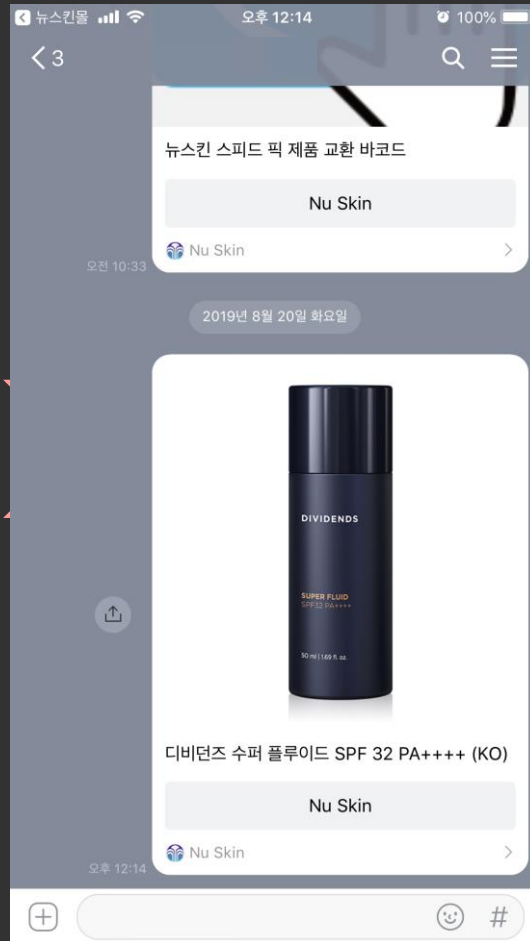

Big Data
빅데이터

고객 경험
향상

뉴스킨 코리아 소셜 슈어링 채널

커뮤니케이션 활동 → 회원가입 유도 → 쇼핑 → 관계 지속/ 뉴스킨 체험 활동

뉴스킨 코리아	<ul style="list-style-type: none"> • 뉴스킨 몰 	<ul style="list-style-type: none"> • 뉴스킨 몰 • 마이 사이트 	<ul style="list-style-type: none"> • 뉴스킨 몰 • 마이 사이트 	
소셜 플랫폼	<p>5가지 소셜채널</p> <ul style="list-style-type: none"> • 인스타그램 • 페이스북 • 유튜브 • 블로그 • 카카오톡 플러스친구 	<p>뉴톡쇼핑</p>	<p>뉴톡쇼핑</p>	<ul style="list-style-type: none"> • NOW • 뉴티비 • 뉴페이스

트렌디한 감성의 뉴스킨몰

HELLO PINK!

에이지락 루미스파 핑크 & 액센트 런칭 프로모션

2019년 3월 5일 (화) 오전 10시 ~

자세히

구매하기

더 세련되고
심플한 디자인

더 편리해진
모바일 쇼핑

더 간편하고 빠른
제품 검색

제품정보 공유

공지사항 공유

뷰리

고객센터 챗봇

뷰리에 사용된 기술
: 자연어 이해 (Natural Language Understanding)

인공지능

자연어
이해