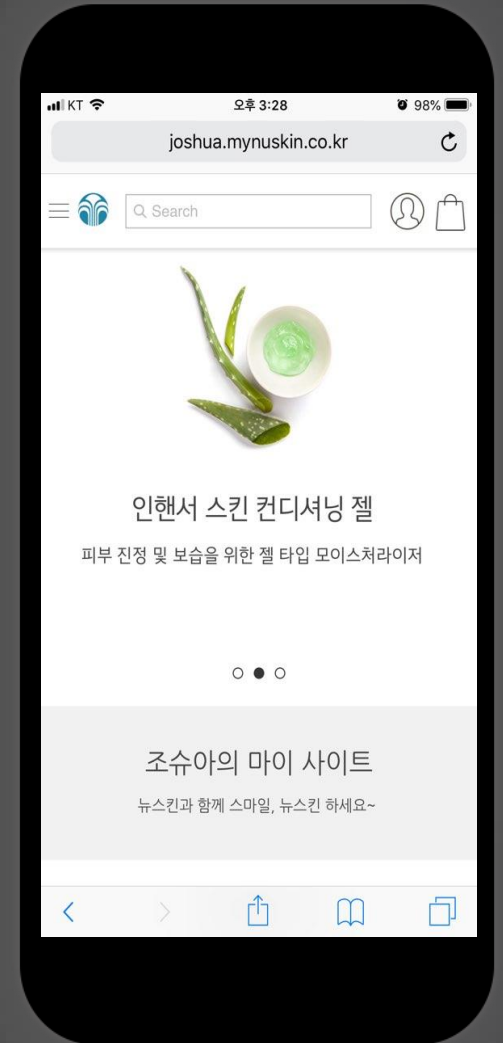

KT

13:56

100%

000.mynuskin.co.kr

나만의 묶음 상품
(SET PRODUCTS)

• 마이 사이트 프로필

• 글로벌 회원가입 링크

1 회원가입 초대 링크 보내기 (뉴스킨몰 로그인 연계)

2 비회원 구매 초대링크 보내기

- 개인 초대
- 그룹 초대

3 마이 사이트 관리

- 마이 사이트 편집(꾸미기)
- 회원초대 링크 관리
- 비회원 구매초대 링크 관리

4 1차 하위라인 관리

- 1차 하위라인 리스트
- 1차 하위라인 주문

다양한 링크를 통해 마이 사이트로 연결

마이 사이트 주소
비회원 구매 링크
회원가입 링크

링크트리
<https://linktr.ee>

소셜 미디어 가이드 라인

마이 사이트
주소 공유

마이 사이트 주소(000.mynuskin.co.kr)
소셜 미디어, 블로그 등에 공개 가
능

유료 광고 등록 불가

마이 사이트
이미지 사용

사용자 제작 이미지 이용 가능
마이 사이트 콘텐츠센터 이용 가능
뉴스킨 코리아 공식 배포 콘텐츠
이용가능

회사 상표/상호 이용불가