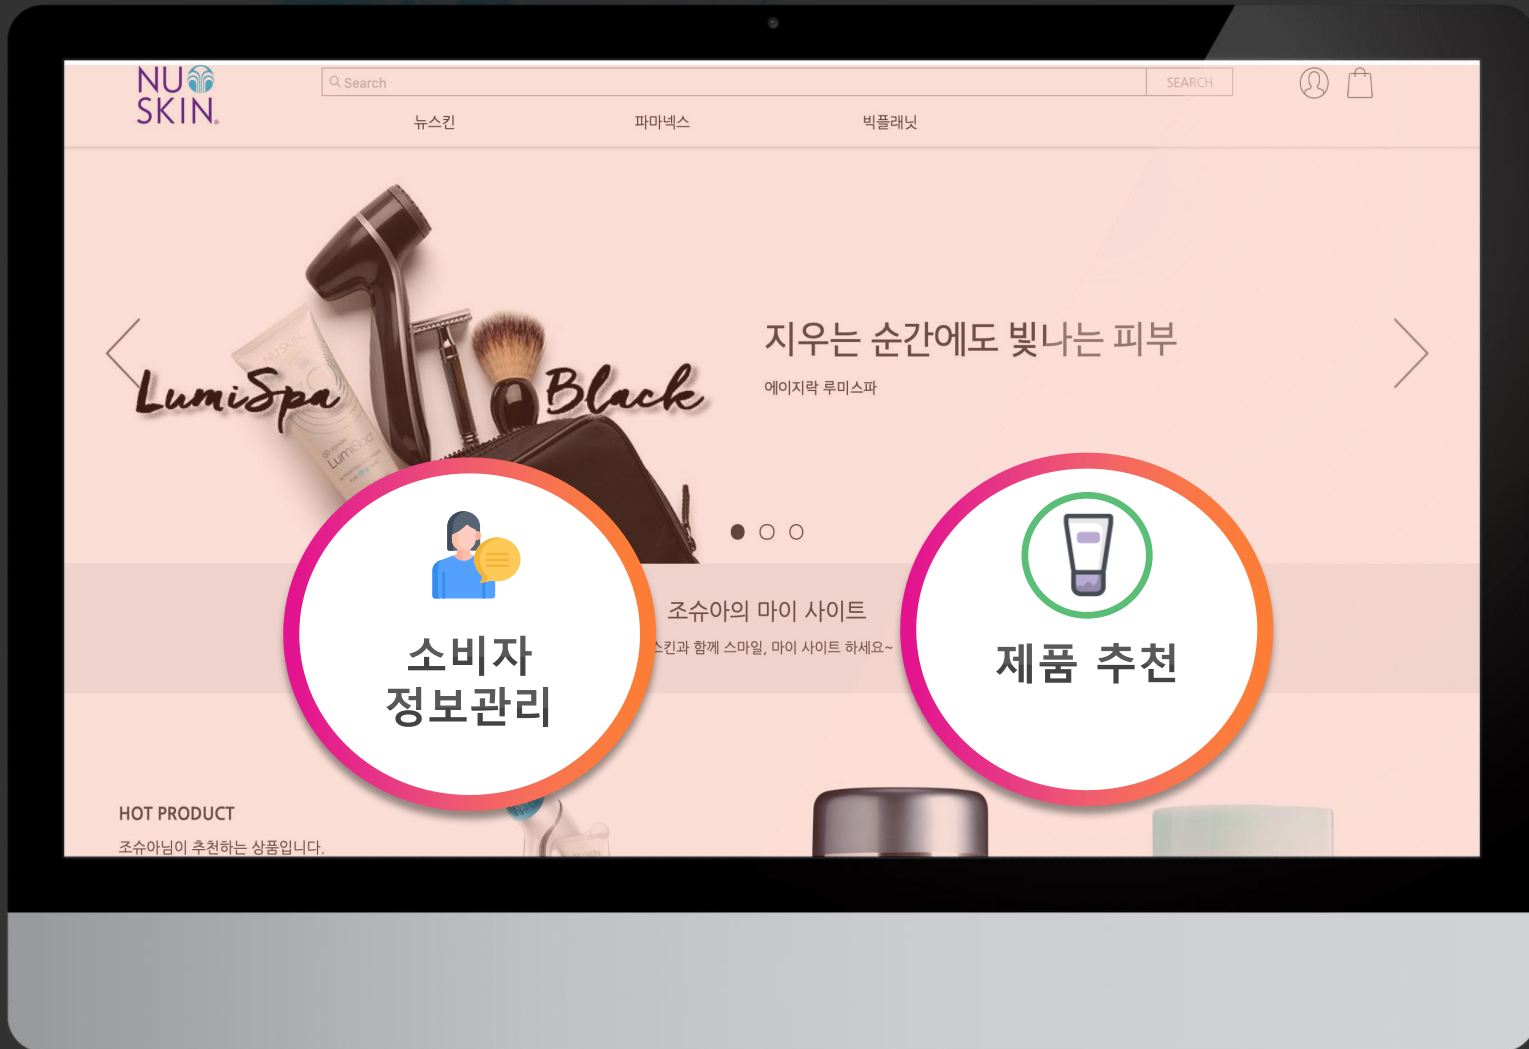

* 소셜 미디어 가이드 라인: <http://bit.ly/2Dh9HpX>

고객 관리 툴 (CRM)로 고도화되는 '마이 사이트'

2020년

강력한 플랫폼 전략을 통해
'여러분' 중심주의 실현