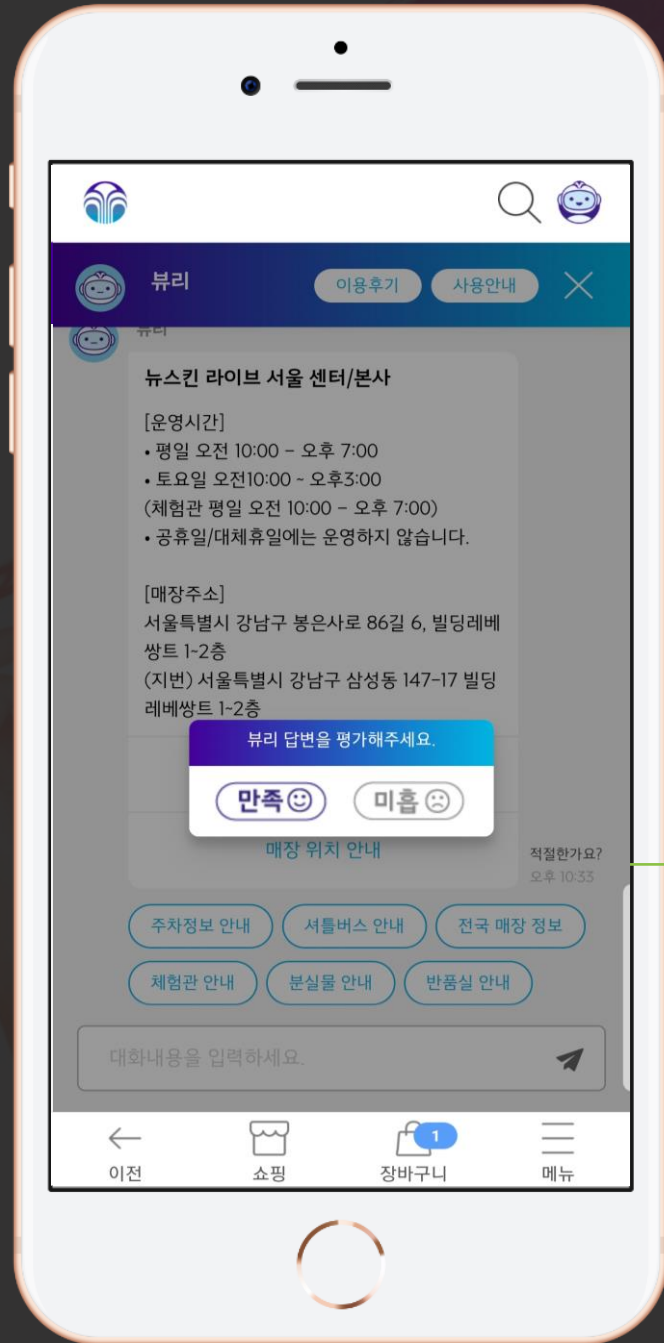

운영시간 :
평일 오전 10시 ~ 오후 7시까지

특정 주제에 한해 실시간 채팅 상담을 운영하고 있습니다.

2

상담 종료

1

상담원 연결

3

이미지 첨부

이용 후기 남기기
(로그인 시)

뷰리의 새로운
답변은 N 표시

답변의 적절성
평가하기

비즈니스 관리 기능이 강화되는 '뉴스킨몰'

2020년

개인 쇼핑물 기반 비즈니스 지원 툴

지우는 순간에도 빛나는 피부

에이지락 루미스파