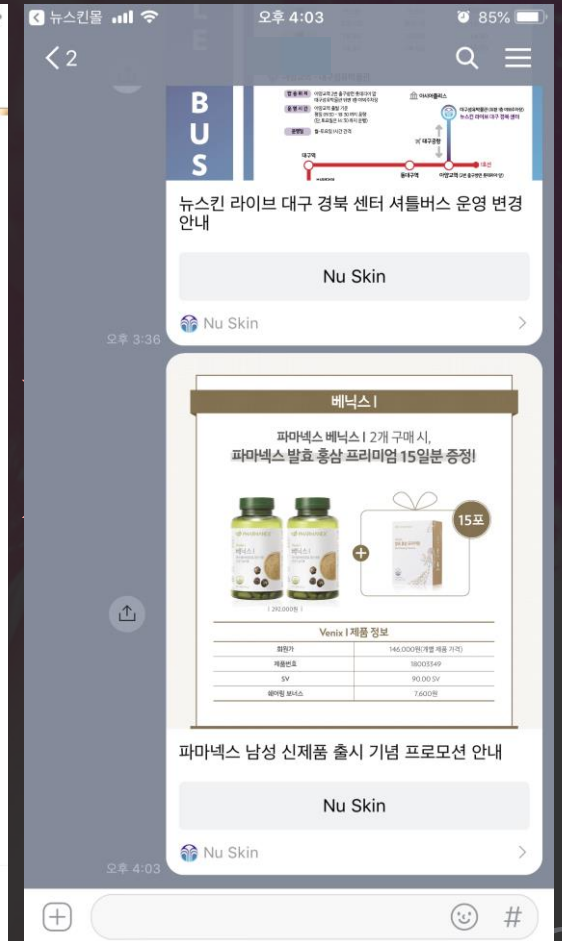

Big Data
빅데이터

고객 경험
향상

뉴스킨 코리아 소셜 슈어링 채널

커뮤니케이션 활동 → 회원가입 유도 → 쇼핑 → 관계 지속/ 뉴스킨 체험 활동

뉴스킨 코리아	<ul style="list-style-type: none"> • 뉴스킨 몰 	<ul style="list-style-type: none"> • 뉴스킨 몰 • 마이 사이트 	<ul style="list-style-type: none"> • 뉴스킨 몰 • 마이 사이트 	
소셜 플랫폼	<p>5가지 소셜채널</p> <ul style="list-style-type: none"> • 인스타그램 • 페이스북 • 유튜브 • 블로그 • 카카오톡 플러스친구 	<p>뉴톡쇼핑</p>	<p>뉴톡쇼핑</p>	<ul style="list-style-type: none"> • NOW • 뉴티비 • 뉴페이스

트렌디한 감성의 뉴스킨몰

HELLO PINK!

에이지락 루미스파 핑크 & 액센트 런칭 프로모션

2019년 3월 5일 (화) 오전 10시 ~

자세히

구매하기

더 세련되고
심플한 디자인

더 편리해진
모바일 쇼핑

더 간편하고 빠른
제품 검색

제품정보 공유

공지사항 공유

뷰리

고객센터 챗봇

뷰리에 사용된 기술
: 자연어 이해 (Natural Language Understanding)

인공지능

자연어
이해