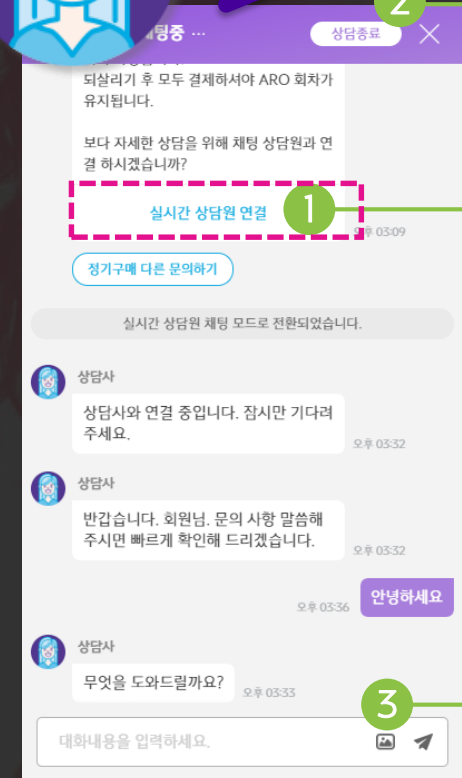

챗봇 뷰리

실시간 상담원

회원 활동

- 회원가입/웹 계정 설정
- 정보변경
- 동의서(LOI)
- 재가입/스폰서변경
- 회원가입 전환
- 주문 취소 방법

- 미지급후원수당
- 사업자등록증/공동자
- 탈퇴
- 최종활동일
- 반품/교환/환불 규정 안내
- 배송 규정 안내

회원 서비스

- 포스 포 굿
- 워크인 센터&체험관
- 모바일 앱
- 마일리지/쿠폰 사용 안내

- 무이자 할부 안내
- 실적조회
- 뉴 라이프
- 기타-ARS

정기구매

- 종류 및 혜택
- 신규 신청
- 결제 방법
- 조회 / 취소 / 변경
- 반품

- 철회
- 재 결제
- NTC 정기기부
- 실시간 상담원 연결
- 기타 - 이중 출금 등

벨로시티

- 용어 설명
- 후원수당 지급 신청 방법 등

배송 조회

- 실시간 배송 상태 확인

실시간 상담원

운영시간 :
평일 오전 10시 ~ 오후 7시까지

특정 주제에 한해 실시간 채팅 상담을 운영하고 있습니다.

2

상담 종료

1

상담원 연결

3

이미지 첨부