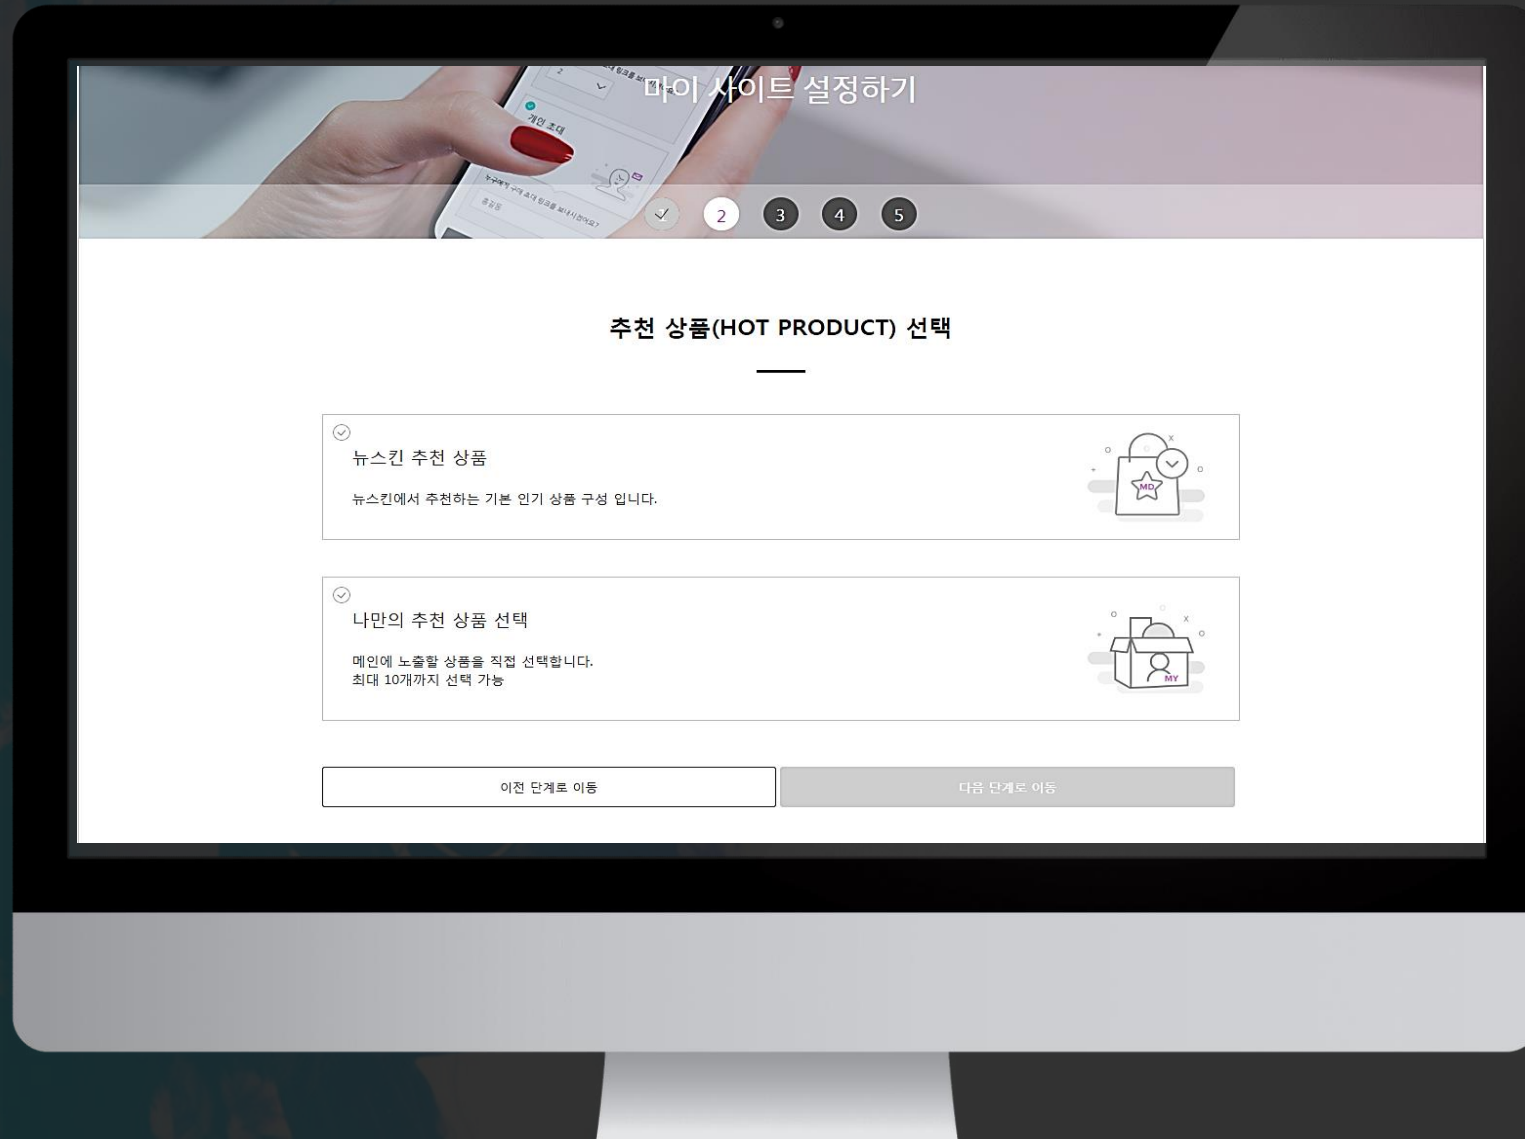

Step 1. 개설하기 – 추천상품 설정