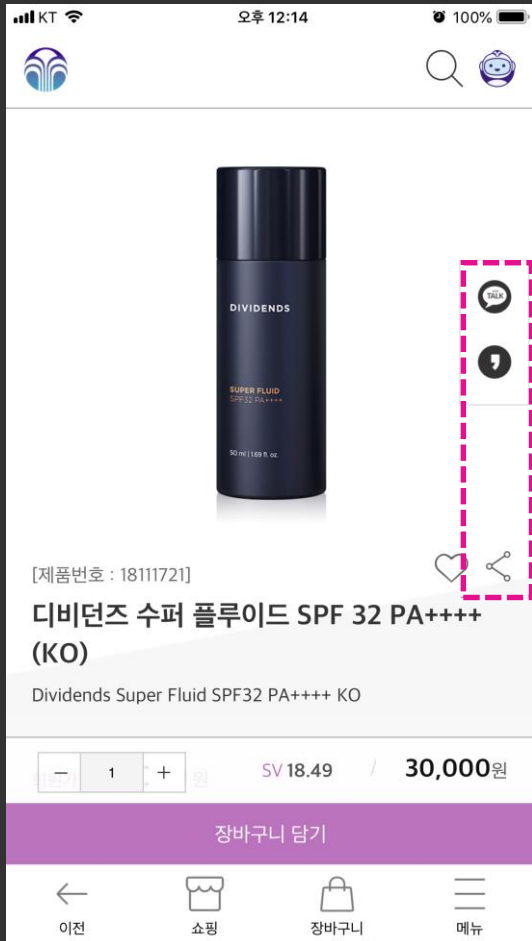

트렌디한 감성의 뉴스킨몰

HELLO PINK!

에이지락 루미스파 핑크 & 액센트 런칭 프로모션

2019년 3월 5일 (화) 오전 10시 ~

자세히

구매하기

더 세련되고
심플한 디자인

더 편리해진
모바일 쇼핑

더 간편하고 빠른
제품 검색

제품정보 공유

공지사항 공유

뷰리

고객센터 챗봇

뷰리에 사용된 기술
: 자연어 이해 (Natural Language Understanding)

인공지능

자연어
이해