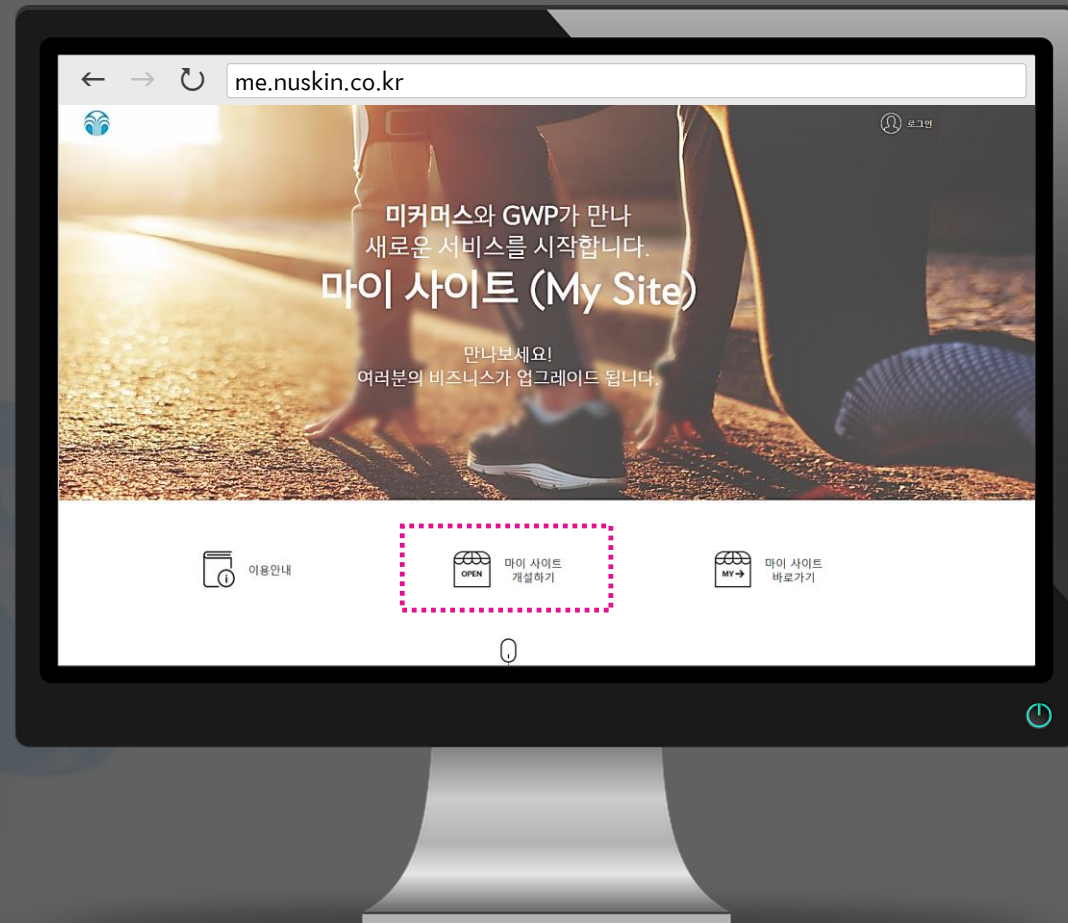

Step 1. 개설하기

me.nuskin.co.kr