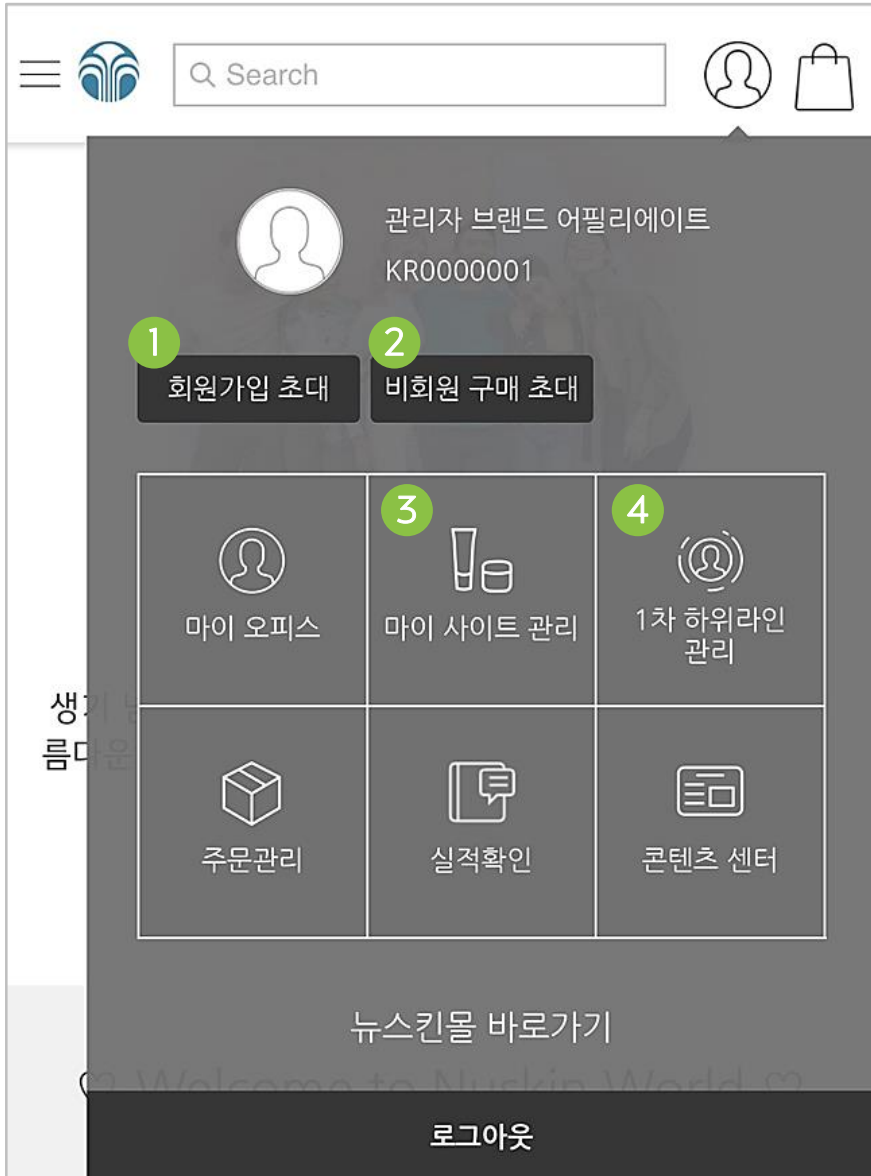

KT

13:56

100%

000.mynuskin.co.kr

나만의 묶음 상품
(SET PRODUCTS)

• 마이 사이트 프로필

• 글로벌 회원가입 링크

1 회원가입 초대 링크 보내기 (뉴스킨몰 로그인 연계)