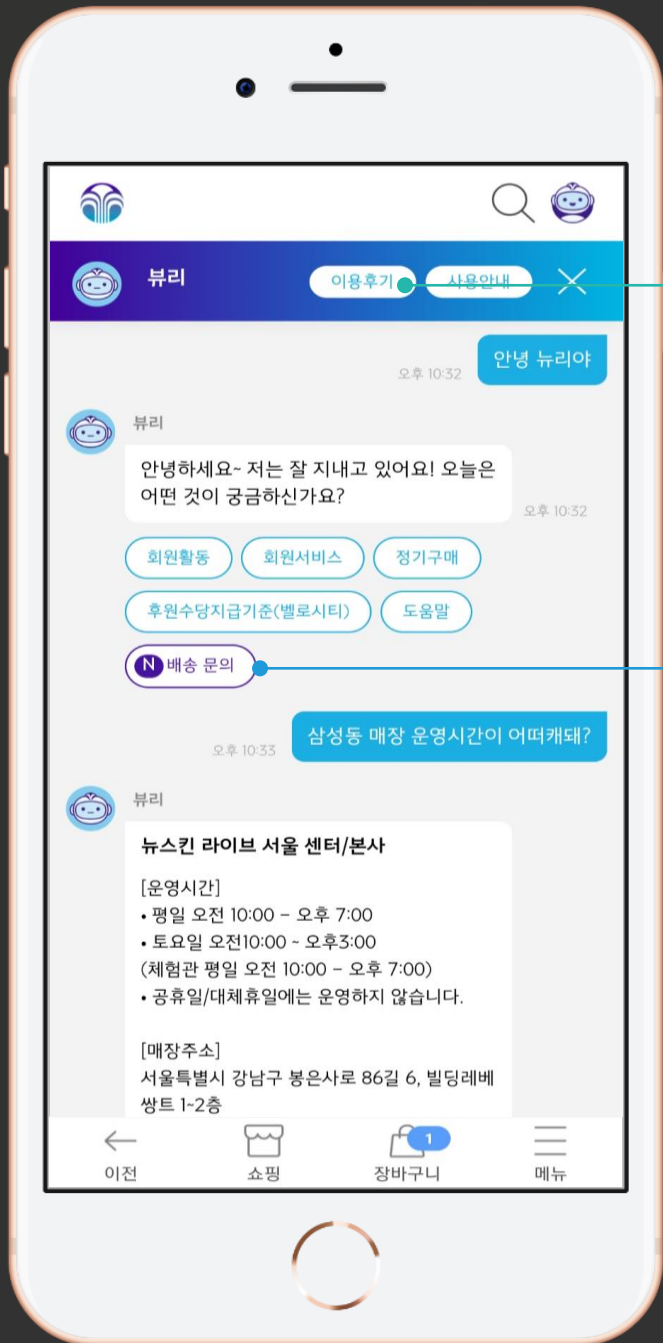

운영시간 :
평일 오전 10시 ~ 오후 7시까지

특정 주제에 한해 실시간 채팅 상담을 운영하고 있습니다.

2

상담 종료

1

상담원 연결

3

이미지 첨부

이용 후기 남기기
(로그인 시)

뷰리의 새로운
답변은 N 표시

답변의 적절성
평가하기

비즈니스 관리 기능이 강화되는 '뉴스킨몰'

2020년

개인 쇼핑물 기반 비즈니스 지원 툴

지우는 순간에도 빛나는 피부

에이지락 루미스파